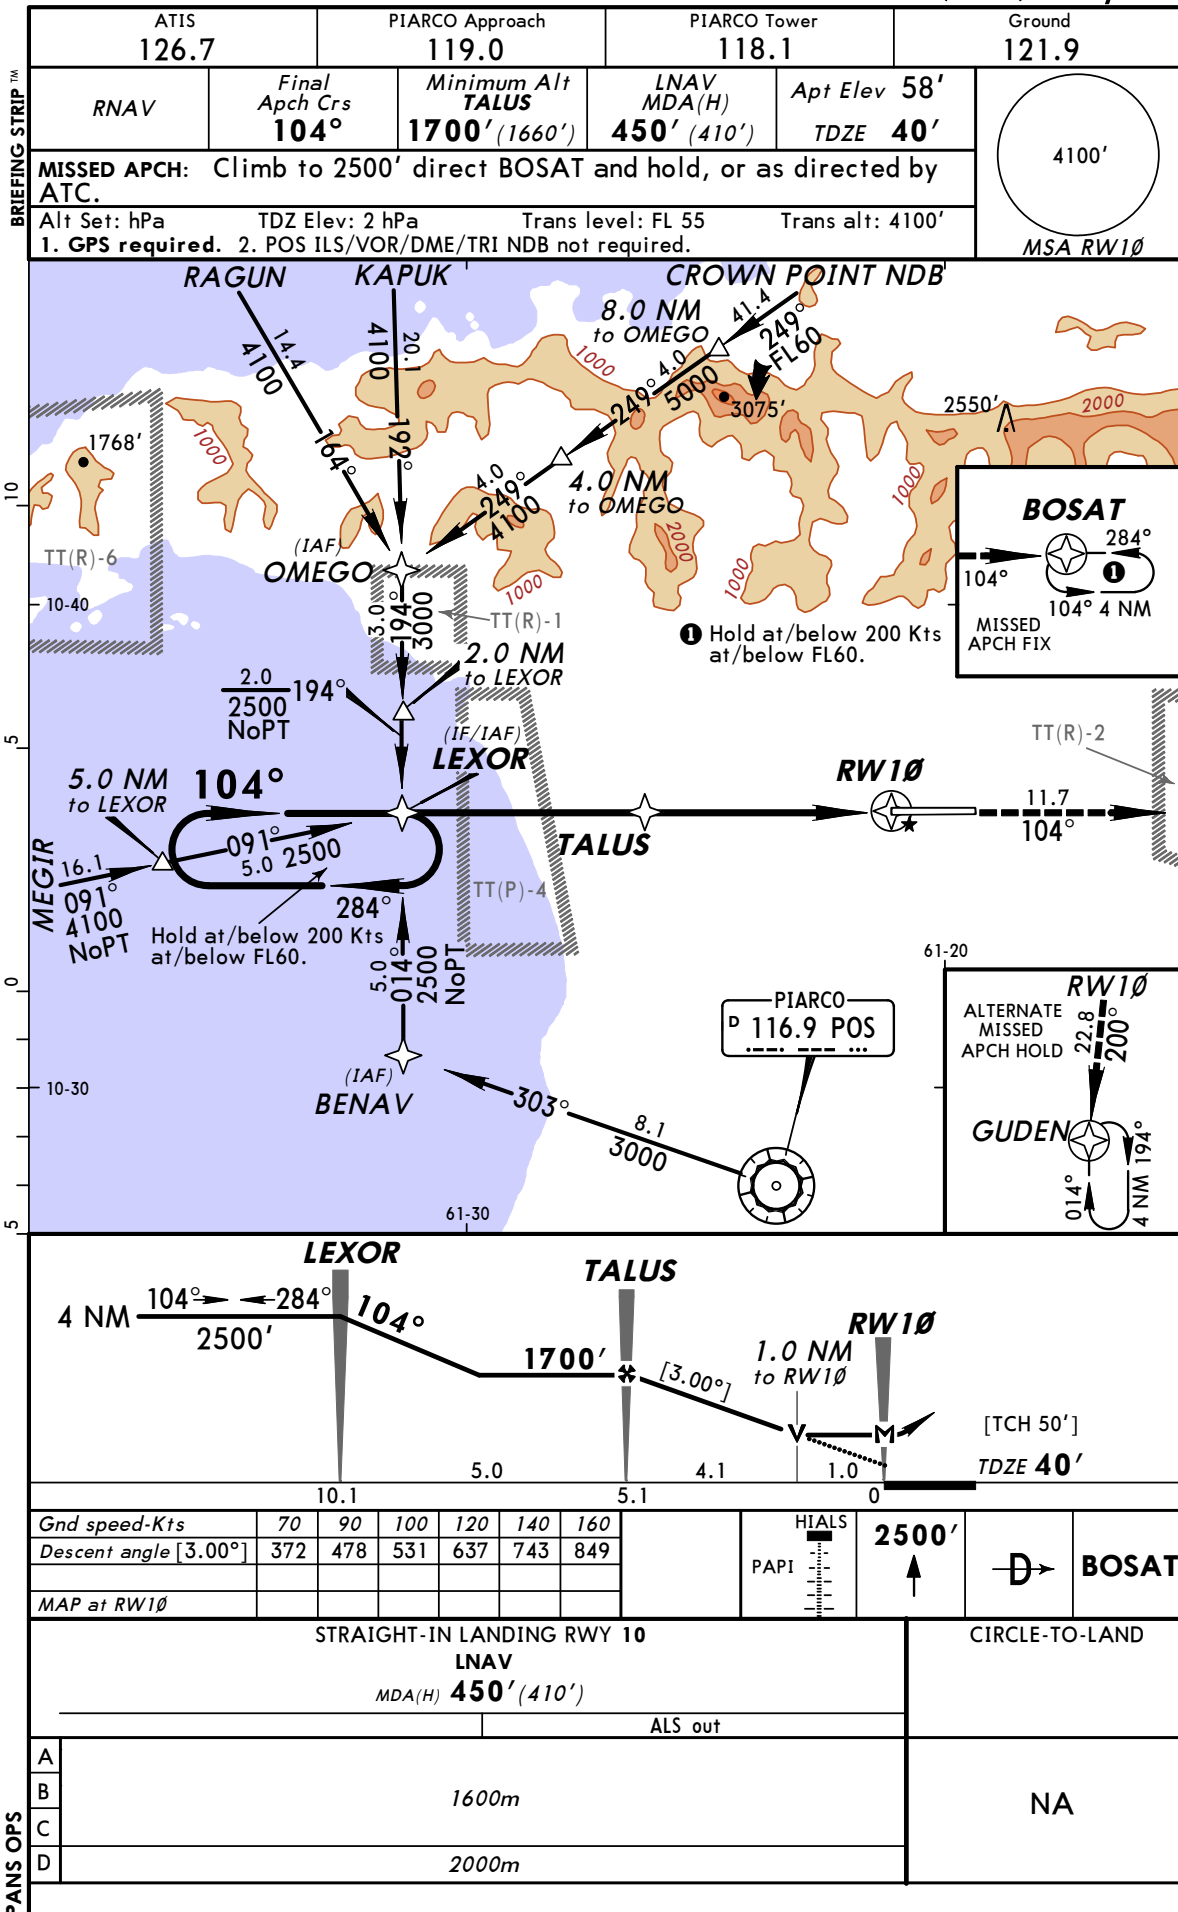

**TTPP/POS**  
**PIARCO INTL**

**JEPPESEN PORT OF SPAIN, TRINIDAD**  
**RNAV (GPS) Rwy 10**

21 AUG 09 (12-1)

PANS OPS